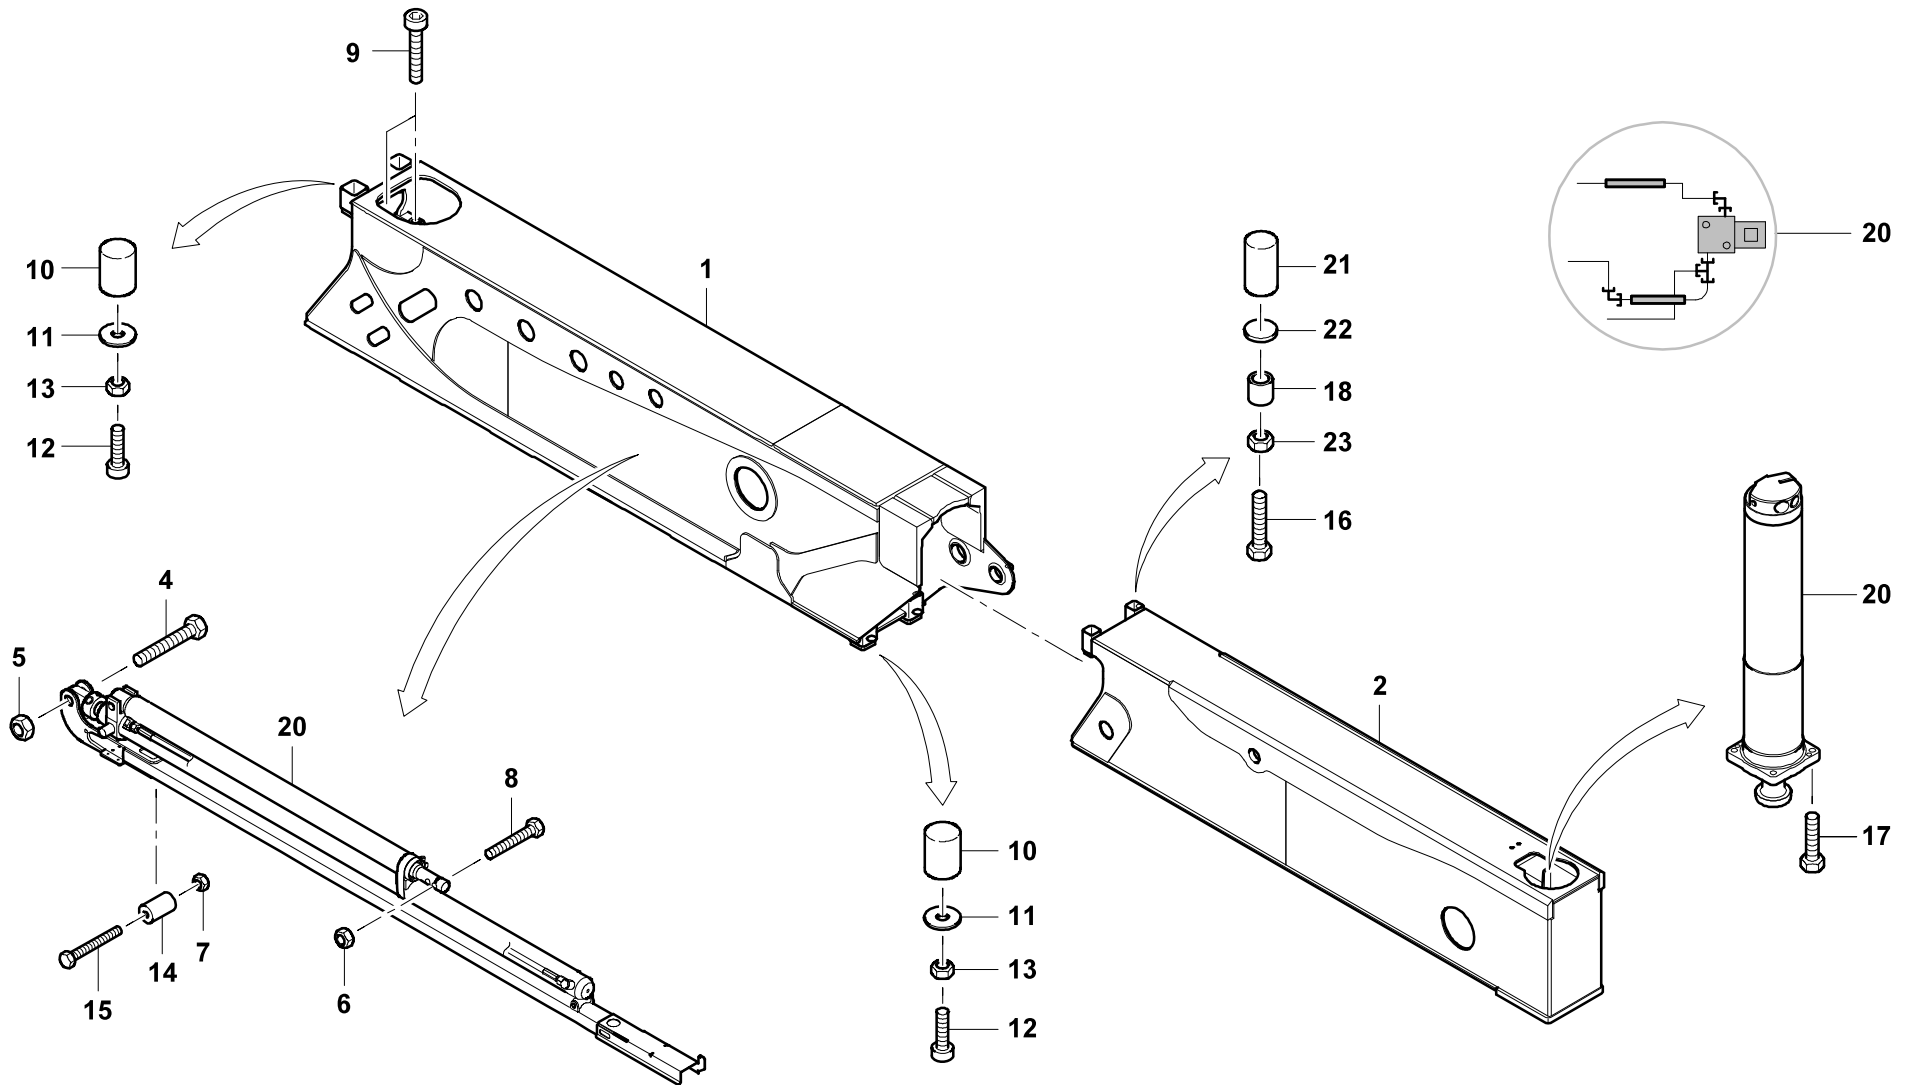

GROVE

ABSTÜTZTRÄGER ZSB. VORN
 OUTRIGGER BEAM ASSY FRONT

BILDTADEL
 PICTORIAL DISPLAY

GMK4080-3

03.21

3294508-ETL F

1/1

3294508-F-BL01-0321-0000